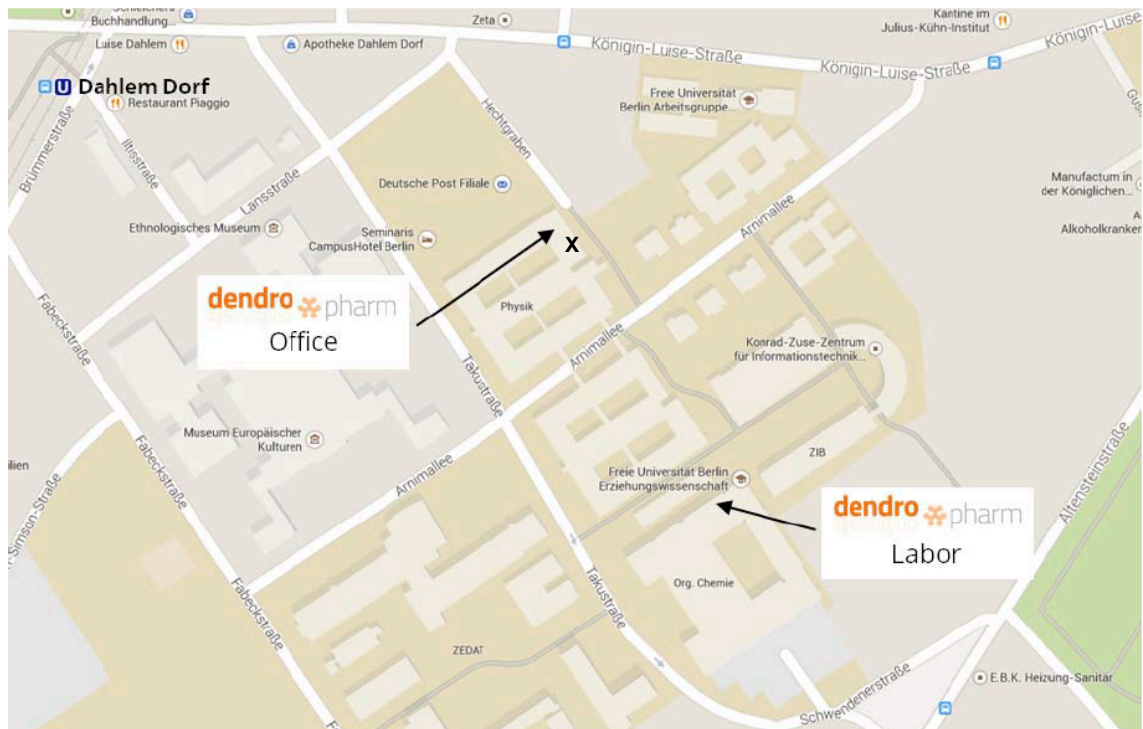

Wegbeschreibung DendroPharm GmbH

Standort Arnimallee 14, 14195 Berlin

Büro

Dendropharm hat die Büros Räume **2.3.11 & 2.3.13** bei den **Profund Gründerbüros im Physik-Gebäude der FU, Arnimallee 14**, ganz oben auf dem Dach, neben den Solaranlagen.

Gehen Sie zur Arnimallee 14. Wenn Sie von Süden kommen, wählen Sie den Eingang auf der linken Straßenseite unter der überdachten Fußgängerbrücke.

Es führen Stufen hoch zum Eingang. Gehen Sie hinein und Immer geradeaus bin ganz hinten. Wenn es dann nicht mehr richtig weiter geht, gehen Sie rechts. Der kurze Seitenflur endet bald. Nehmen Sie die linke Tür ganz hinten...zum Treppenhaus.

Das Treppenhaus gehen Sie ganz nach oben bis zum Dach. Auf dem Dach dann erst links, dann rechts. Wenn beide Metalltüren zu sein sollten....herum gehen und an ein Fenster klopfen & erwähnen, dass Sie Dendropharm suchen.

Ansonsten eintreten - Dendropharm hat 2 Büros im hinteren Teil dieses kleinen Bürotraktes...Türschilder beachten.

(Im Zweifelsfall nehmen auch unsere Büro-Nachbarn Lieferungen oder Botschaften für uns an).